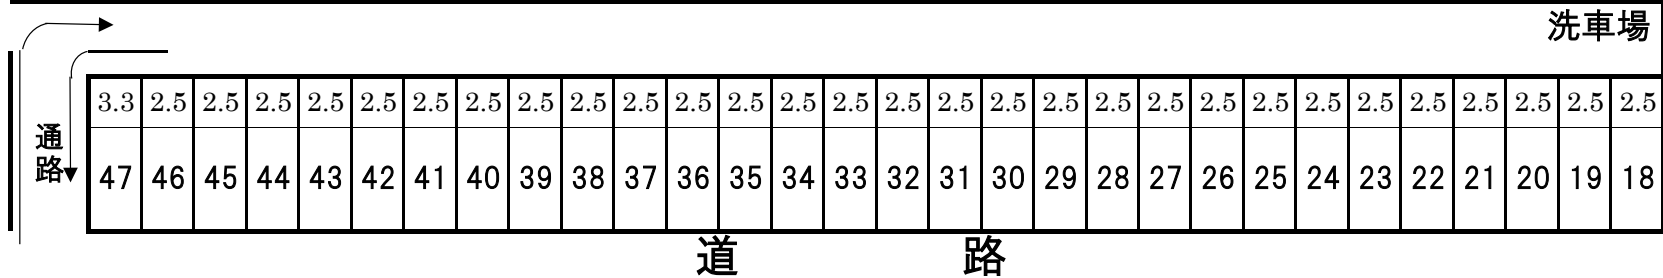

F、G、H、I、R・・・拡幅工事済

※区画番号の上段は区画幅

4号棟

2.5	2.5	2.5	2.5	2.5	2.5	2.5	2.5	2.5	2.5	2.5	2.5	2.5	2.5	2.5	2.5	2.5	2.5
1	2	3	4	5	6	7	8	9	10	11	12	13	14	15	16	17	

F
47台

ふぐ公園

N、S、K、Q、M、O、P拡幅工事済(2013年36期)

※区画番号の上段は区画幅

2.5	2.5	2.5	2.55	2.55	2.5
1	2	3	4	5	6

道路
K 6台

S 6台

道路
N 13台

道路
Q 8台

26号棟

道路
M 8台

道路
O 8台

道 路

L 28 台 27号棟、28号棟 北側

L 合計 50 台

※区画番号の上段は区画幅

2号棟前

	2.75	2.5	2.5	2.5	2.5	2.5	2.5	2.5	2.5	2.5	2.5	2.5	2.5	2.7	
	2	2	2	2	2	2	2	2	2	2	2	2	2	2	
	01	02	03	04	05	06	07	08	09	10	11	12	13	14	
2号棟															

3号棟前