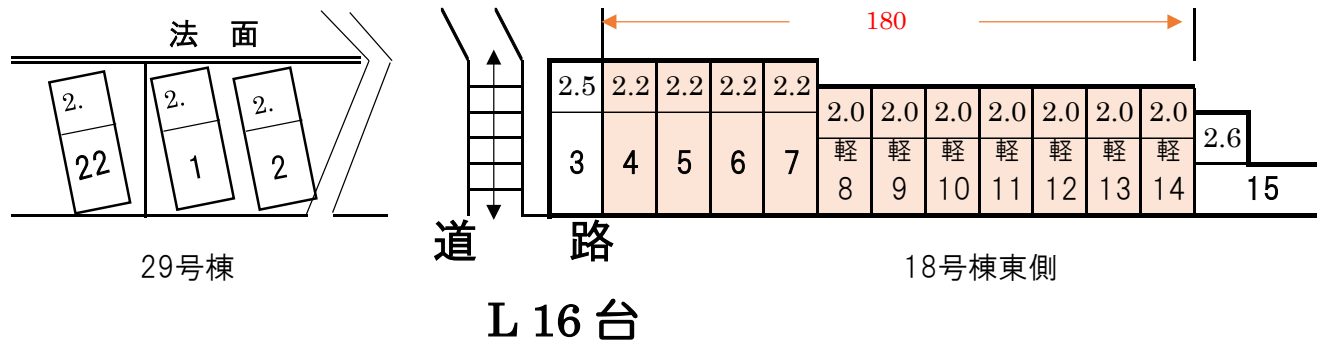

道路
P 8台

24号棟

※区画番号の上段は区画幅

法 面																												
2.5	2.5	2.5	2.5	2.5	2.5	2.5	2.5	2.5	2.5	2.5	2.5	2.5	2.5	2.5	2.5	2.5	2.5	2.5	2.5	2.5	2.4	2.35	2.35	2.35	2.35	2.35	2.35	2.35
50	49	48	47	46	45	44	43	42	41	40	39	38	37	36	35	34	33	32	31	30	29	28	27	26	25	24	23	

道 路

L 28 台 27号棟、28号棟 北側

L 合計 50 台

※区画番号の上段は区画幅

2号棟前

	2.75	2.5	2.5	2.5	2.5	2.5	2.5	2.5	2.5	2.5	2.5	2.5	2.5	2.7	
	2	2	2	2	2	2	2	2	2	2	2	2	2	2	
	01	02	03	04	05	06	07	08	09	10	11	12	13	14	
2号棟															

3号棟前