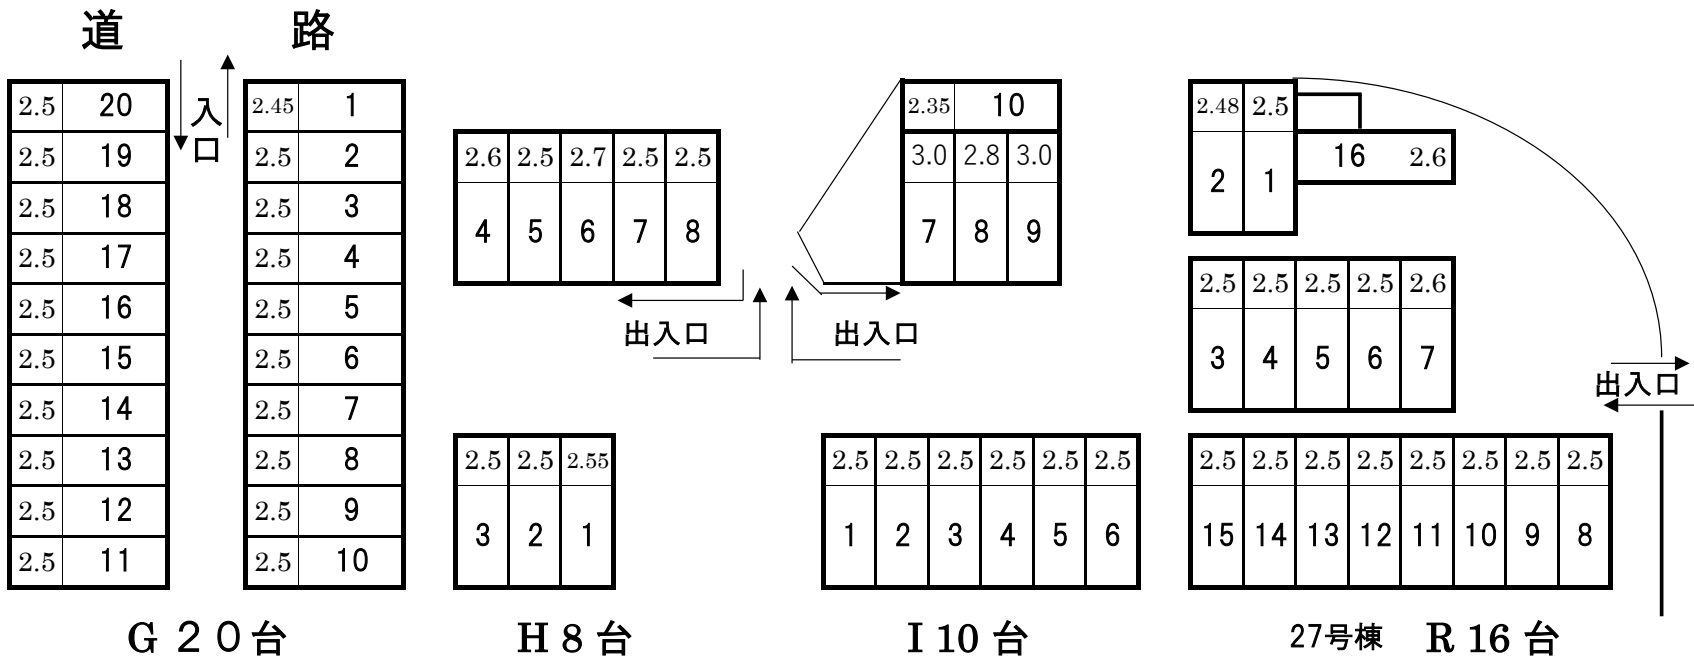

F、G、H、I、R・・・拡幅工事済

※区画番号の上段は区画幅

4号棟

2.5	2.5	2.5	2.5	2.5	2.5	2.5	2.5	2.5	2.5	2.5	2.5	2.5	2.5	2.5	2.5	2.5	2.5
1	2	3	4	5	6	7	8	9	10	11	12	13	14	15	16	17	

F
47台

ふぐ公園

N、S、K、Q、M、O、P拡幅工事済(2013年36期)

※区画番号の上段は区画幅

2.5	2.5	2.5	2.55	2.55	2.5
1	2	3	4	5	6

道路
K 6台

S 6台

道路
N 13台

道路
Q 8台

26号棟

道路
M 8台

道路
O 8台

道路
P 8台

24号棟

※区画番号の上段は区画幅

法 面																												
2.5	2.5	2.5	2.5	2.5	2.5	2.5	2.5	2.5	2.5	2.5	2.5	2.5	2.5	2.5	2.5	2.5	2.5	2.5	2.5	2.5	2.4	2.35	2.35	2.35	2.35	2.35	2.35	2.35
50	49	48	47	46	45	44	43	42	41	40	39	38	37	36	35	34	33	32	31	30	29	28	27	26	25	24	23	

道 路

L 28 台 27号棟、28号棟 北側

L 合計 50 台

※区画番号の上段は区画幅

2号棟前

	2.75	2.5	2.5	2.5	2.5	2.5	2.5	2.5	2.5	2.5	2.5	2.5	2.5	2.7	
	2	2	2	2	2	2	2	2	2	2	2	2	2	2	
	01	02	03	04	05	06	07	08	09	10	11	12	13	14	
2号棟															

3号棟前