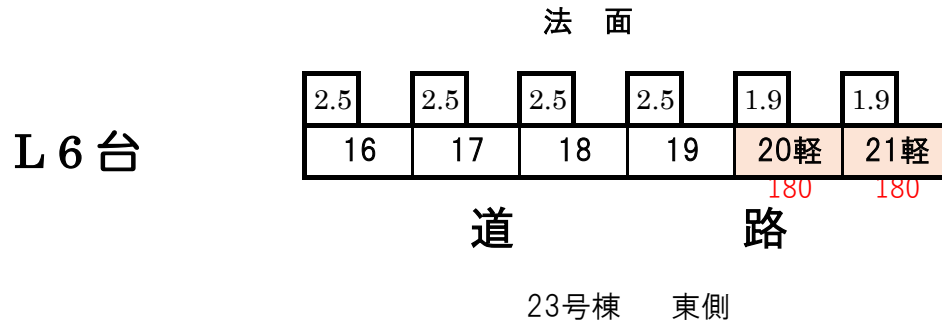

道路
P 8台

24号棟

※区画番号の上段は区画幅

法 面																												
2.5	2.5	2.5	2.5	2.5	2.5	2.5	2.5	2.5	2.5	2.5	2.5	2.5	2.5	2.5	2.5	2.5	2.5	2.5	2.5	2.5	2.4	2.35	2.35	2.35	2.35	2.35	2.35	2.35
50	49	48	47	46	45	44	43	42	41	40	39	38	37	36	35	34	33	32	31	30	29	28	27	26	25	24	23	

道 路

L 28 台 27号棟、28号棟 北側

L 合計 50 台

※区画番号の上段は区画幅

2号棟前

	2.75	2.5	2.5	2.5	2.5	2.5	2.5	2.5	2.5	2.5	2.5	2.5	2.5	2.7	
	2	2	2	2	2	2	2	2	2	2	2	2	2	2	
	01	02	03	04	05	06	07	08	09	10	11	12	13	14	
2号棟															

3号棟前