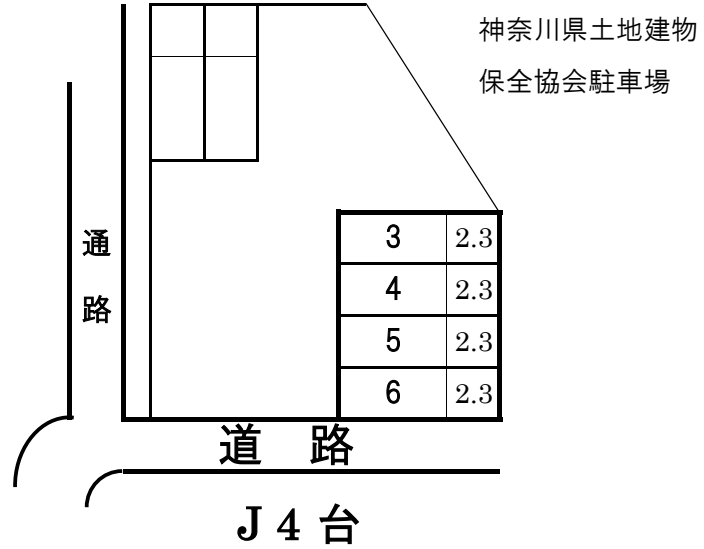

F、G、H、I、R・・・拡幅工事済

※区画番号の上段は区画幅

4号棟

2.5	2.5	2.5	2.5	2.5	2.5	2.5	2.5	2.5	2.5	2.5	2.5	2.5	2.5	2.5	2.5	2.5	2.5
1	2	3	4	5	6	7	8	9	10	11	12	13	14	15	16	17	

F
47台

ふぐ公園

N、S、K、Q、M、O、P拡幅工事済(2013年36期)

※区画番号の上段は区画幅

2.5	2.5	2.5	2.55	2.55	2.5
1	2	3	4	5	6

道路
K 6台

S 6台

道路
N 13台

道路
Q 8台

26号棟

道路
M 8台

道路
O 8台

道路
P 8台

24号棟

※区画番号の上段は区画幅

法 面																												
2.5	2.5	2.5	2.5	2.5	2.5	2.5	2.5	2.5	2.5	2.5	2.5	2.5	2.5	2.5	2.5	2.5	2.5	2.5	2.5	2.5	2.4	2.35	2.35	2.35	2.35	2.35	2.35	2.35
50	49	48	47	46	45	44	43	42	41	40	39	38	37	36	35	34	33	32	31	30	29	28	27	26	25	24	23	

道 路

L 28 台 27号棟、28号棟 北側

L 合計 50 台

※区画番号の上段は区画幅

2号棟前

	2.75	2.5	2.5	2.5	2.5	2.5	2.5	2.5	2.5	2.5	2.5	2.5	2.5	2.7	
	2	2	2	2	2	2	2	2	2	2	2	2	2	2	
	01	02	03	04	05	06	07	08	09	10	11	12	13	14	
2号棟															

3号棟前